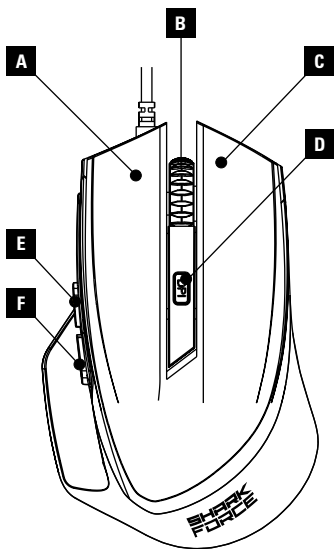

 **Sharkoon**

SHARK FORCE II

GAMING MOUSE

MANUAL • ANLEITUNG • MANUEL

MANUALE DELL'UTENTE • HANDLEIDING • INSTRUKCJE

ÚTMUTATÓ • PŘÍRUČKA • EL KITABI • РУКОВОДСТВО

ПОЛЬЗОВАТЕЛЯ • 使用説明 • マニュアル

- EN**
- A Left Mouse Button
 - B Scroll Wheel
 - C Right Mouse Button
 - D DPI Switch
 - E Thumb Button 1
 - F Thumb Button 2