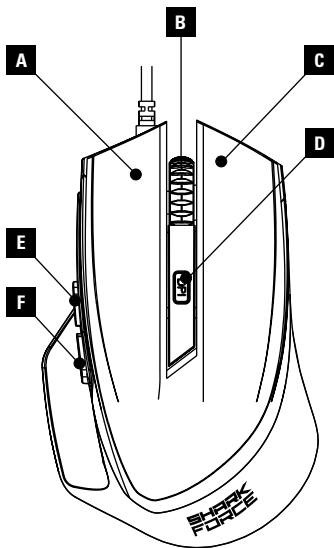

 **Sharkoon**

SHARK FORCE II

GAMING MOUSE

MANUAL • ANLEITUNG • MANUEL

MANUALE DELL'UTENTE • HANDLEIDING • INSTRUKCJE

ÚTMUTATÓ • PŘÍRUČKA • EL KITABI • РУКОВОДСТВО

ПОЛЬЗОВАТЕЛЯ • 使用説明 • マニュアル

- EN**
- A Left Mouse Button
 - B Scroll Wheel
 - C Right Mouse Button
 - D DPI Switch
 - E Thumb Button 1
 - F Thumb Button 2