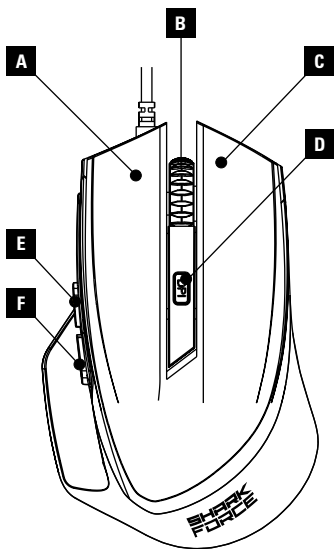

# SHARK FORCE II

GAMING MOUSE

MANUAL • ANLEITUNG • MANUEL

MANUALE DELL'UTENTE • HANDLEIDING • INSTRUKCJE

ÚTMUTATÓ • PŘÍRUČKA • EL KITABI • РУКОВОДСТВО

ПОЛЬЗОВАТЕЛЯ • 使用説明 • マニュアル

- EN**
- A Left Mouse Button
  - B Scroll Wheel
  - C Right Mouse Button
  - D DPI Switch
  - E Thumb Button 1
  - F Thumb Button 2