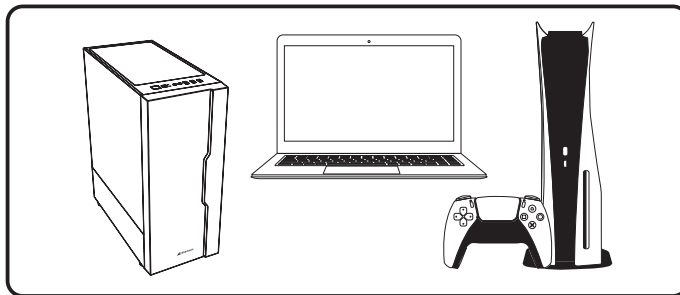

USB Connector

- USB-Anschluss
- Connecteur USB
- Connettore USB
- Conector USB
- Conector USB
- USB-aansluiting
- Podłączenie USB

- USB konektor
- USB csatlakozó
- USB bağlantısı
- Разъем USB
- USB 接頭
- USB コネクタ