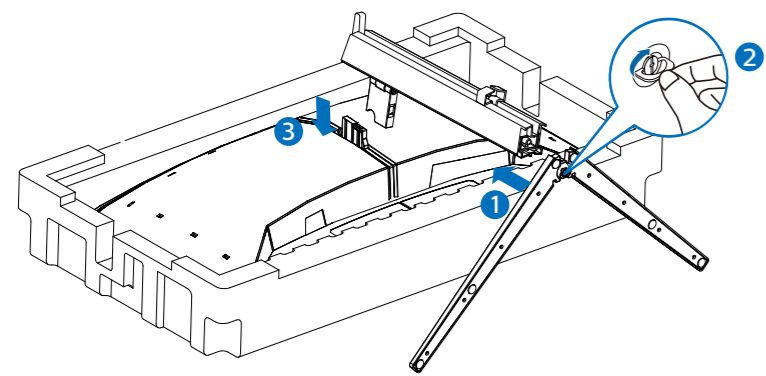

VESA Bracket

Screw M4 x 4

Power

HDMI

DP

USB A-B

- **EN** The images shown are for illustrative purposes only. Actual product and accessory may vary by country or region. Actual product and accessory shall prevail in kind.
- **FR** Les images sont uniquement fournies à des fins d'illustration. Le produit et les accessoires actuels peuvent différer selon le pays ou la région. Le produit et les accessoires réels prévalent dans tous les cas.
- **ES** Las imágenes que se muestran son solo de carácter ilustrativo. El producto y los accesorios reales pueden variar según el país o las regiones. El producto real y el accesorio prevalecerán en especie.
- **SC** 所有插图和产品配件仅为示意参考。因销售区域差异，产品可能不含有以上配件，具体以实物为准。
- **JP** 表示されている画像は説明のみを目的としています。実際の付属品は国や地域によって異なる場合がございます。
- **KO** 표시된 이미지는 이해를 돕기 위한 것으로 실제 제품 및 액세서리는 국가 또는 지역에 따라 다를 수 있습니다. 실제 제품 및 동봉된 액세서리를 확인하세요.

1