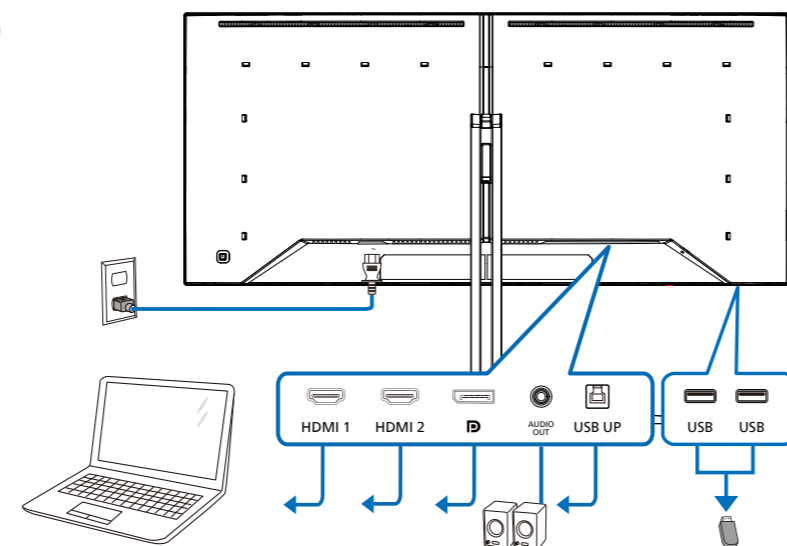

4

5

MultiView	SUB SOURCE POSSIBILITY (x)			
	Inputs	HDMI 1	HDMI 2	DisplayPort
MAIN SOURCE (x)	HDMI 1	●	●	●
	HDMI 2	●	●	●
	DisplayPort	●	●	●

Register your product and get support at www.philips.com/support

FAQ

Software SmartControl

User Manual

Version: 34M2C6500Q1T
2024 © TOP Victory Investments Ltd. All rights reserved.

Specifications are subject to change without notice.

HDMI®
The terms HDMI, HDMI High-Definition Multimedia Interface, HDMI Trade Dress and the HDMI Logos are trademarks or registered trademarks of HDMI Licensing Administrator, Inc.

www.evnia.philips

Energy Labelling
34M2C6500

Printed in China

Q41G34M181317B

EVNIA

Quick Start

34M2C6500

Register your product and get support at www.philips.com/welcome

PHILIPS

Contents

VESA Bracket

Screw M4 x 4

Power

HDMI

DP

USB A-B

- **EN** The images shown are for illustrative purposes only. Actual product and accessory may vary by country or region. Actual product and accessory shall prevail in kind.
- **FR** Les images sont uniquement fournies à des fins d'illustration. Le produit et les accessoires actuels peuvent différer selon le pays ou la région. Le produit et les accessoires réels prévalent dans tous les cas.
- **ES** Las imágenes que se muestran son solo de carácter ilustrativo. El producto y los accesorios reales pueden variar según el país o las regiones. El producto real y el accesorio prevalecerán en especie.
- **SC** 所有插图和产品配件仅为示意参考。因销售区域差异，产品可能不含有以上配件，具体以实物为准。
- **JP** 表示されている画像は説明のみを目的としています。実際の付属品は国や地域によって異なる場合がございます。
- **KO** 표시된 이미지는 이해를 돕기 위한 것으로 실제 제품 및 액세서리는 국가 또는 지역에 따라 다를 수 있습니다. 실제 제품 및 동봉된 액세서리를 확인하세요.

1

2

USB hub

USB A-B

3