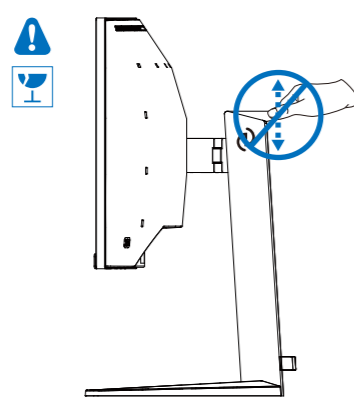

VESA Bracket

Screw M4 x 4

Power

HDMI

DP

USB A-B

- **EN** The images shown are for illustrative purposes only. Actual product and accessory may vary by country or region. Actual product and accessory shall prevail in kind.
- **FR** Les images sont uniquement fournies à des fins d'illustration. Le produit et les accessoires actuels peuvent différer selon le pays ou la région. Le produit et les accessoires réels prévalent dans tous les cas.
- **ES** Las imágenes que se muestran son solo de carácter ilustrativo. El producto y los accesorios reales pueden variar según el país o las regiones. El producto real y el accesorio prevalecerán en especie.
- **SC** 所有插图和产品配件仅为示意参考。因销售区域差异，产品可能不含有以上配件，具体以实物为准。
- **JP** 表示されている画像は説明のみを目的としています。実際の付属品は国や地域によって異なる場合がございます。
- **KO** 표시된 이미지는 이해를 돕기 위한 것으로 실제 제품 및 액세서리는 국가 또는 지역에 따라 다를 수 있습니다. 실제 제품 및 동봉된 액세서리를 확인하세요.

1