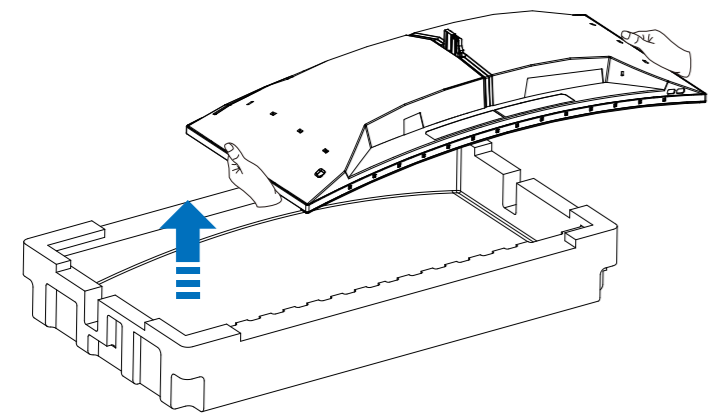

VESA Bracket

Screw M4 x 4

Power

HDMI

DP

USB A-B

- **EN** The images shown are for illustrative purposes only. Actual product and accessory may vary by country or region. Actual product and accessory shall prevail in kind.
- **FR** Les images sont uniquement fournies à des fins d'illustration. Le produit et les accessoires actuels peuvent différer selon le pays ou la région. Le produit et les accessoires réels prévalent dans tous les cas.
- **ES** Las imágenes que se muestran son solo de carácter ilustrativo. El producto y los accesorios reales pueden variar según el país o las regiones. El producto real y el accesorio prevalecerán en especie.
- **SC** 所有插图和产品配件仅为示意参考。因销售区域差异，产品可能不含有以上配件，具体以实物为准。
- **JP** 表示されている画像は説明のみを目的としています。実際の付属品は国や地域によって異なる場合がございます。
- **KO** 표시된 이미지는 이해를 돕기 위한 것으로 실제 제품 및 액세서리는 국가 또는 지역에 따라 다를 수 있습니다. 실제 제품 및 동봉된 액세서리를 확인하세요.

1