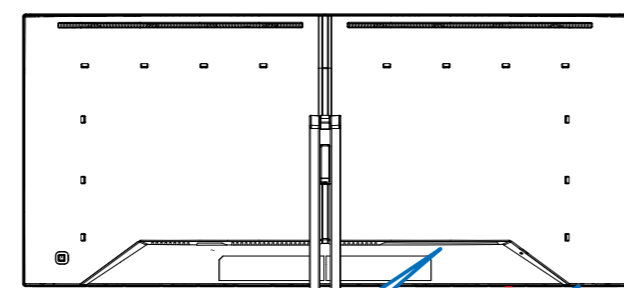

4

5

MultiView	SUB SOURCE POSSIBILITY (x)			
	Inputs	HDMI 1	HDMI 2	DisplayPort
MAIN SOURCE (x)	HDMI 1	●	●	●
	HDMI 2	●	●	●
	DisplayPort	●	●	●

Register your product and get support at www.philips.com/support

FAQ

Software SmartControl

User Manual

Version: 34M2C6500Q1T
2024 © TOP Victory Investments Ltd. All rights reserved.

Specifications are subject to change without notice.

HDMI®
The terms HDMI, HDMI High-Definition Multimedia Interface, HDMI Trade Dress and the HDMI Logos are trademarks or registered trademarks of HDMI Licensing Administrator, Inc.

www.evnia.philips

Energy Labelling
34M2C6500

Printed in China

Q41G34M181317B

EVNIA

Quick Start

34M2C6500

Register your product and get support at www.philips.com/welcome

PHILIPS

Contents

VESA Bracket

Screw M4 x 4

Power

HDMI

DP

USB A-B

- **EN** The images shown are for illustrative purposes only. Actual product and accessory may vary by country or region. Actual product and accessory shall prevail in kind.
- **FR** Les images sont uniquement fournies à des fins d'illustration. Le produit et les accessoires actuels peuvent différer selon le pays ou la région. Le produit et les accessoires réels prévalent dans tous les cas.
- **ES** Las imágenes que se muestran son solo de carácter ilustrativo. El producto y los accesorios reales pueden variar según el país o las regiones. El producto real y el accesorio prevalecerán en especie.
- **SC** 所有插图和产品配件仅为示意参考。因销售区域差异，产品可能不含有以上配件，具体以实物为准。
- **JP** 表示されている画像は説明のみを目的としています。実際の付属品は国や地域によって異なる場合がございます。
- **KO** 표시된 이미지는 이해를 돕기 위한 것으로 실제 제품 및 액세서리는 국가 또는 지역에 따라 다를 수 있습니다. 실제 제품 및 동봉된 액세서리를 확인하세요.

1

2

USB hub

USB A-B

3